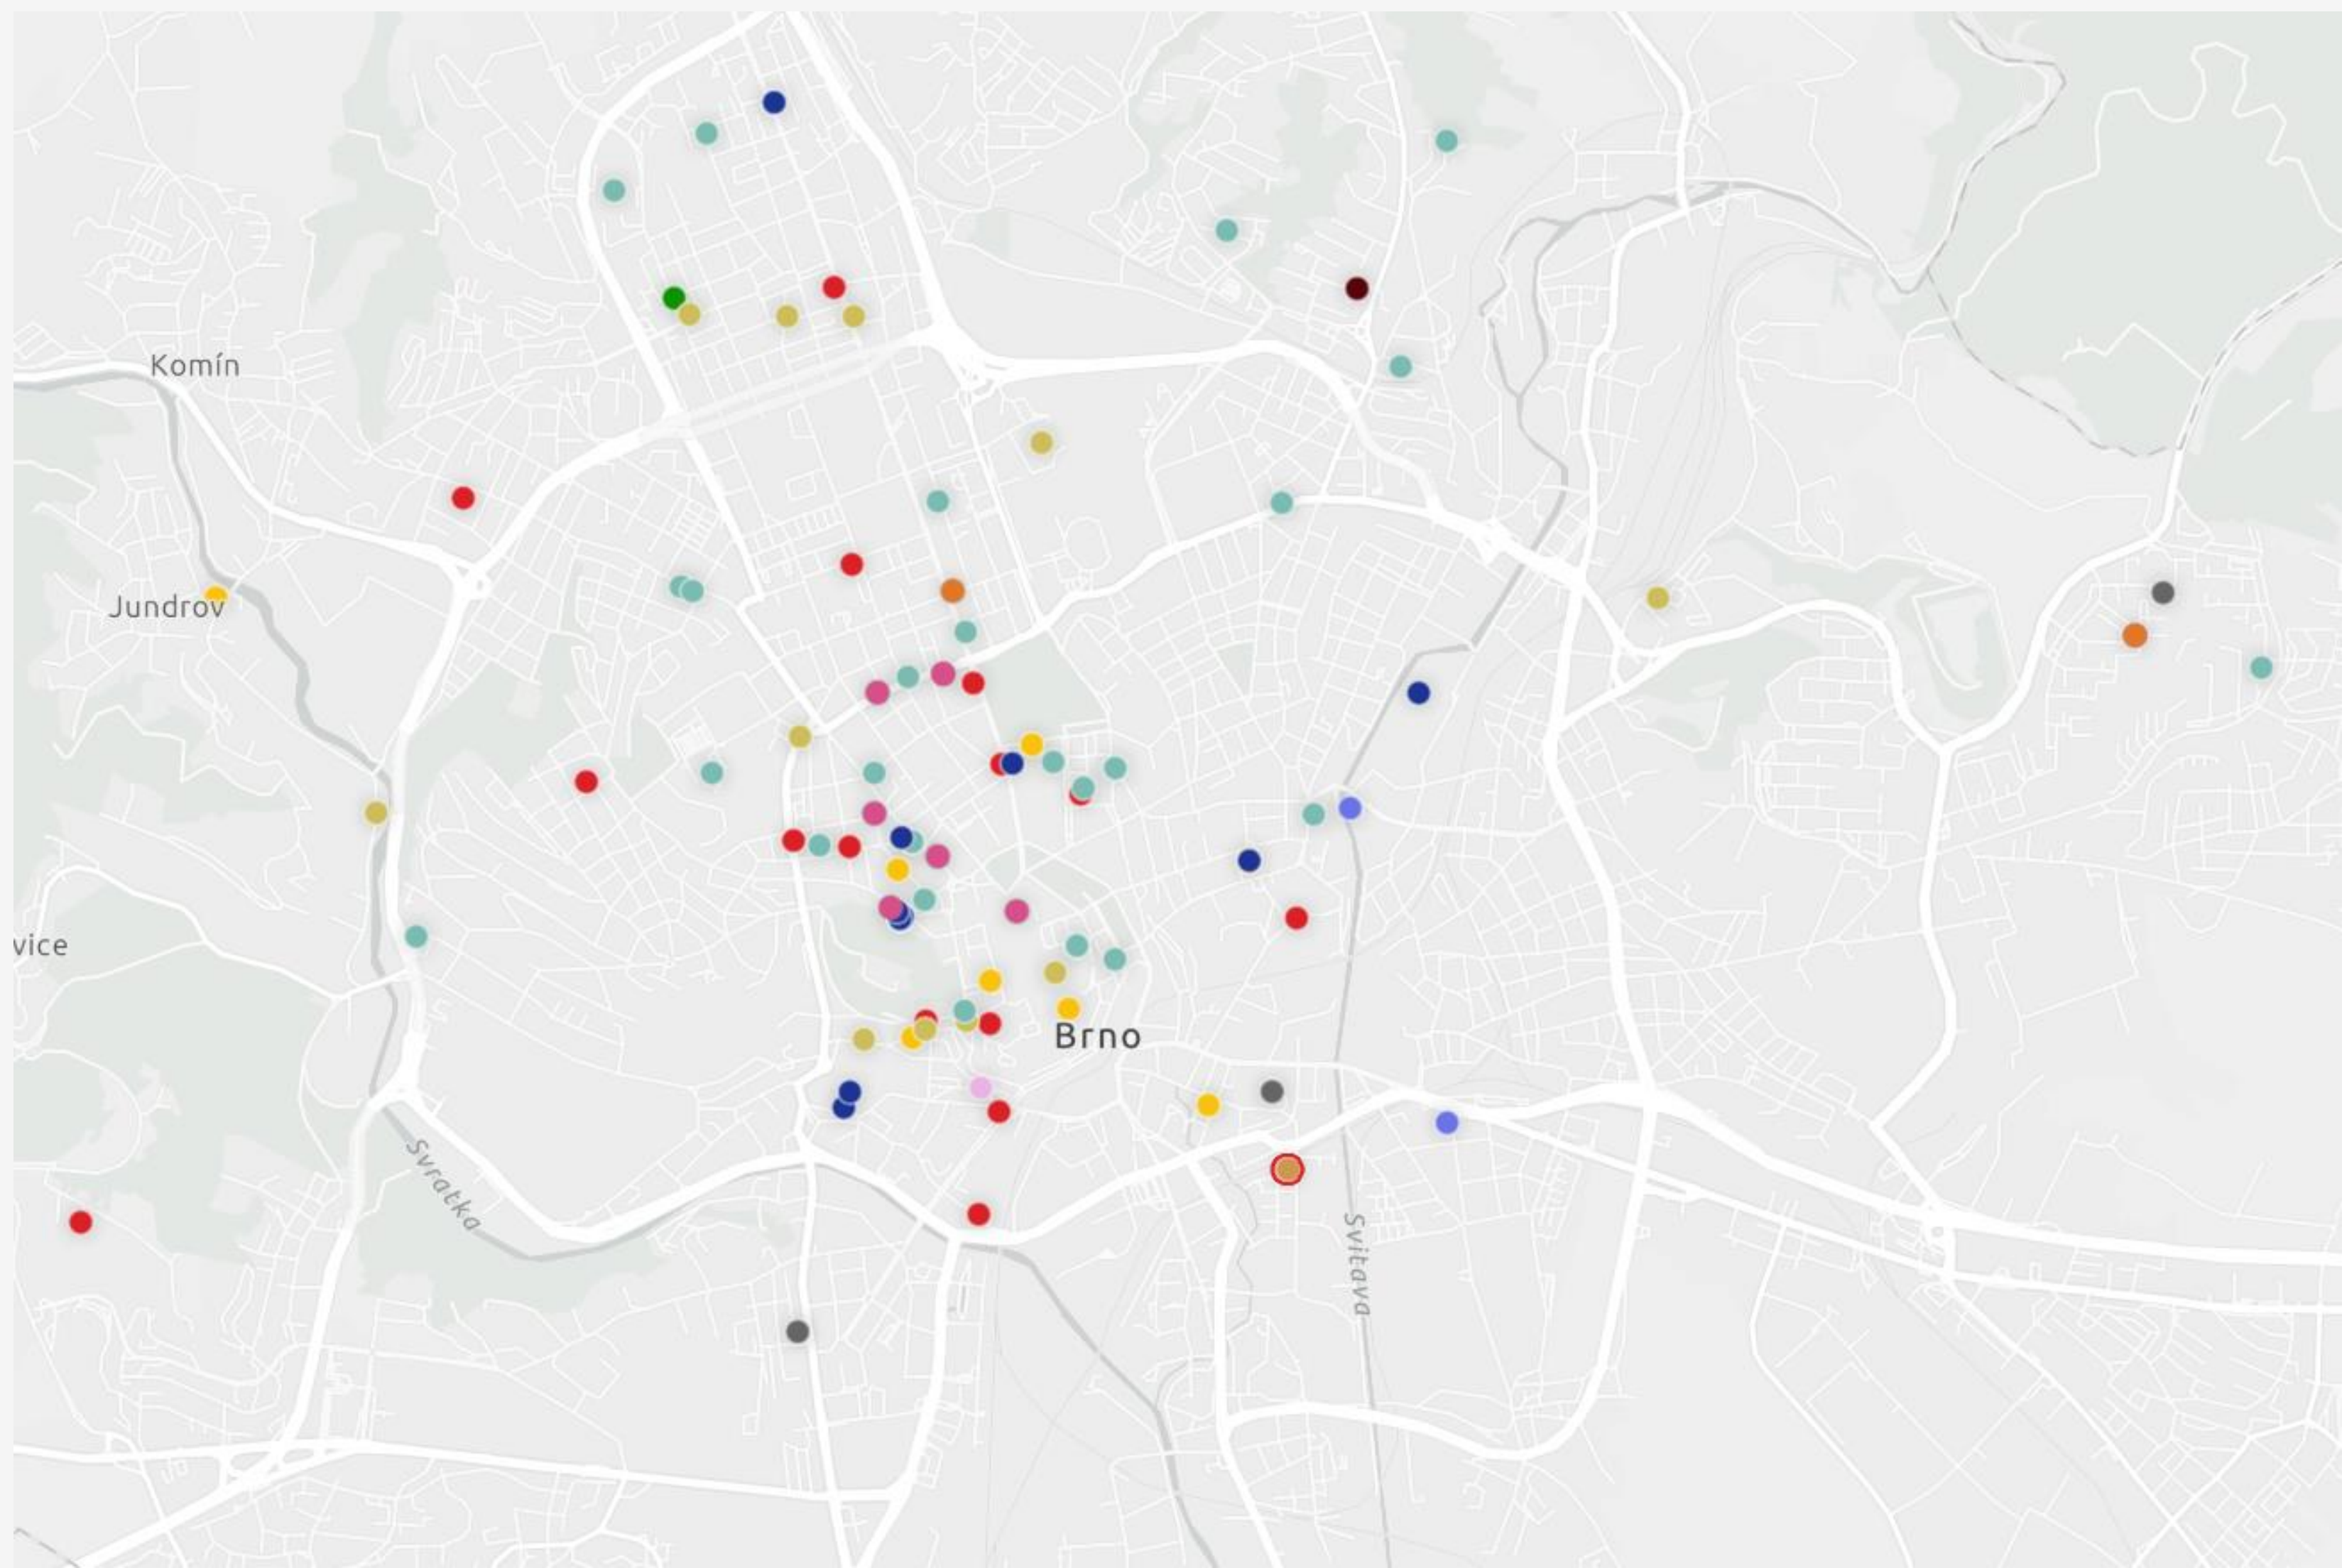

>> > > >

NAVRŽENO V BRNĚ

O CO JDE?

Jedná se o **mapovou aplikaci**, kde najdete všechny registrované kreativce v Brně. Nejedná se o tržiště, spíše takový **rozcestník**, přes který můžete navštívit stránky či profily daných tvůrců a tvůrkyň. A na jejich sítích se informovat o produktech, případně **uskutečnit nákup**.