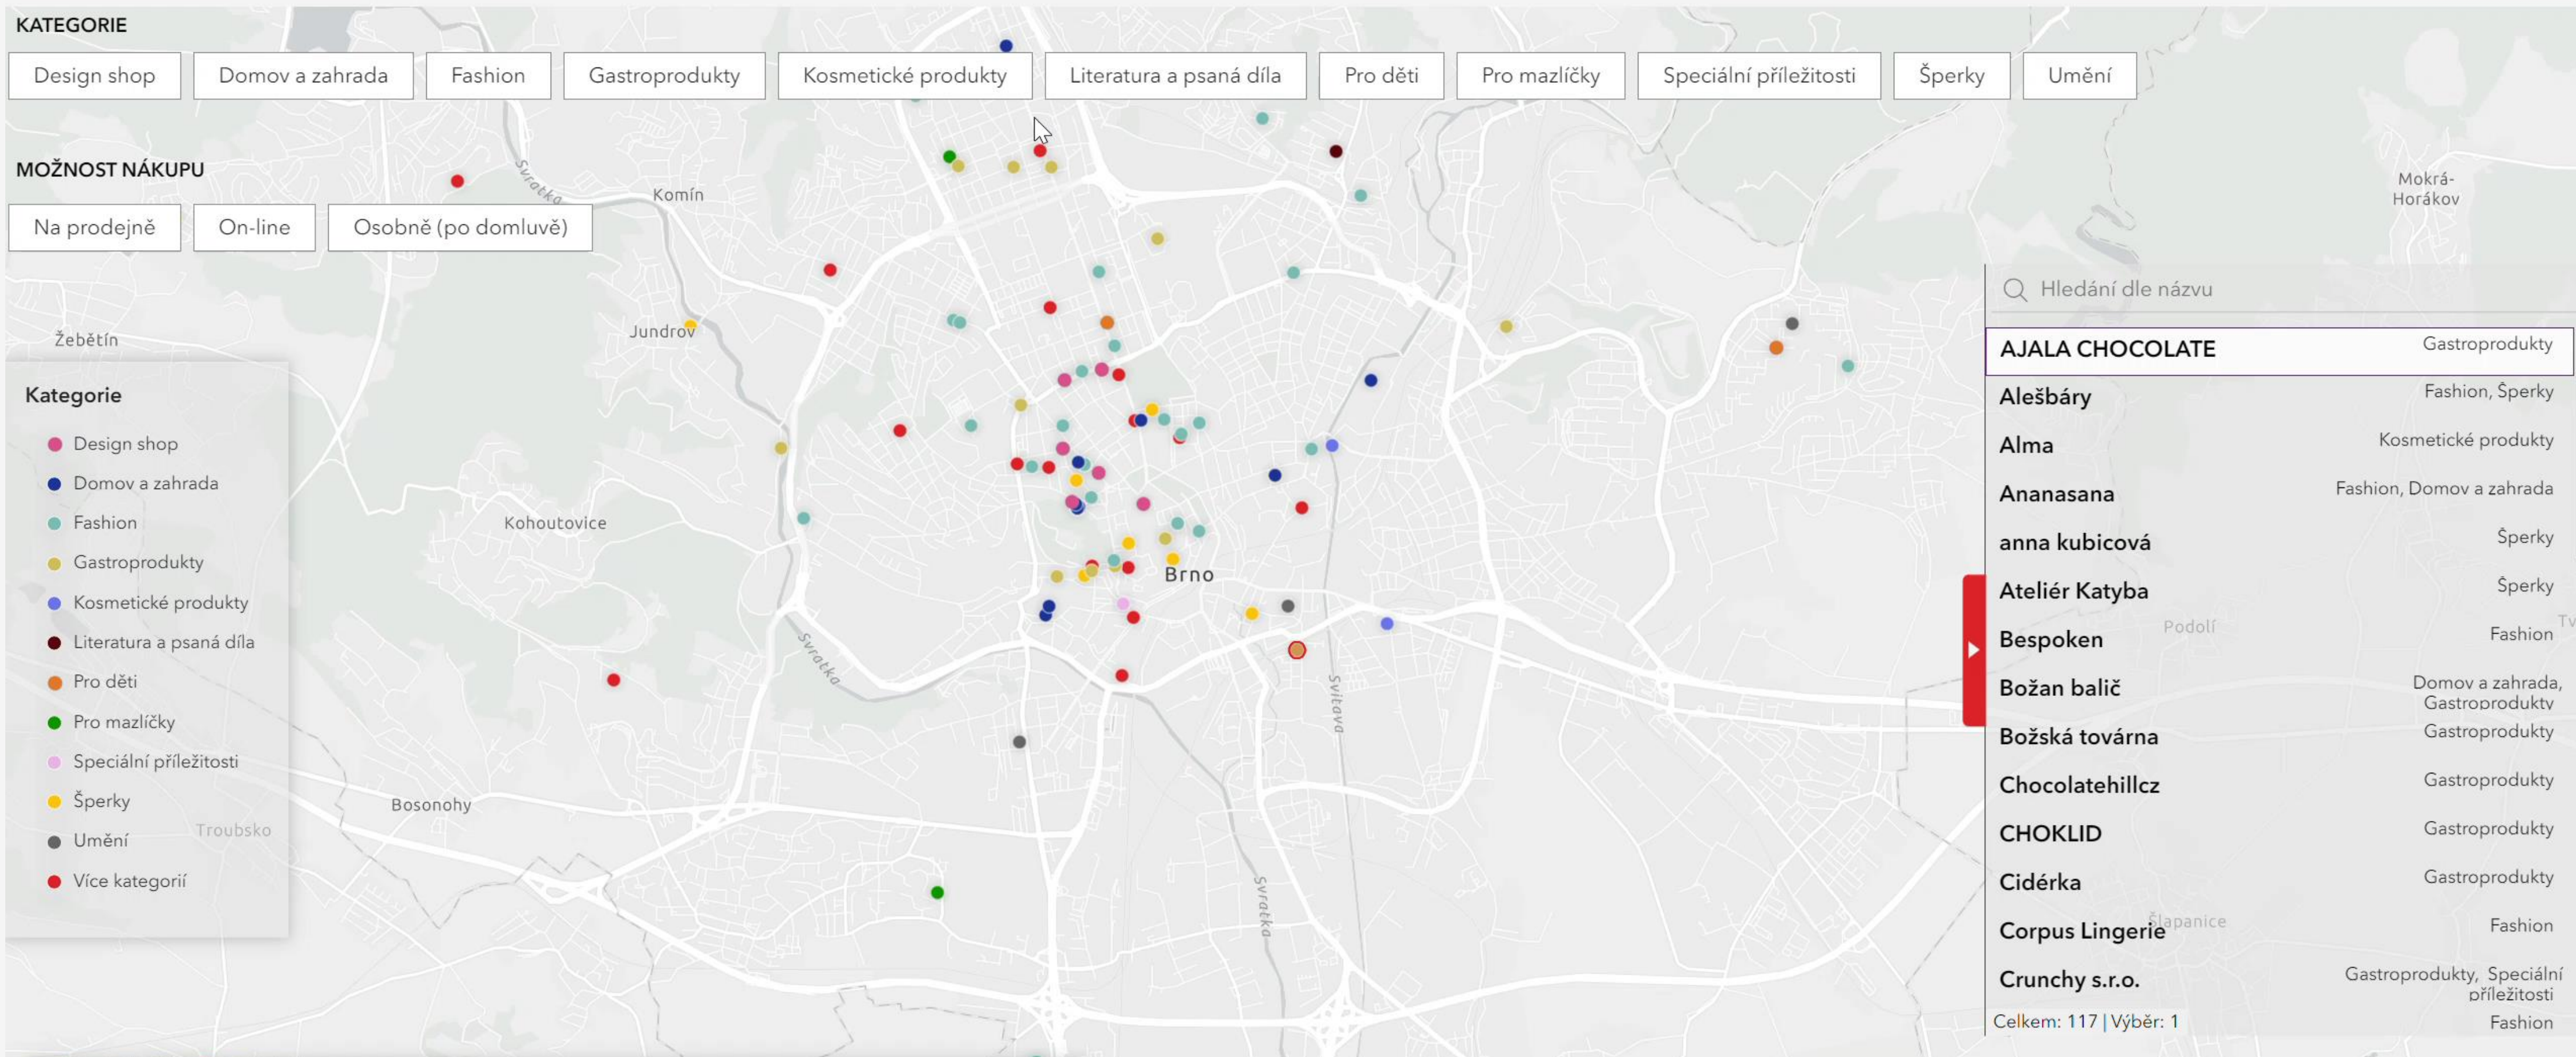

Kategorie

- Design shop
- Domov a zahrada
- Fashion
- Gastroprodukty
- Kosmetické produkty
- Literatura a psaná díla
- Pro děti
- Pro mazlíčky
- Speciální příležitosti
- Šperky
- Umění
- Více kategorií